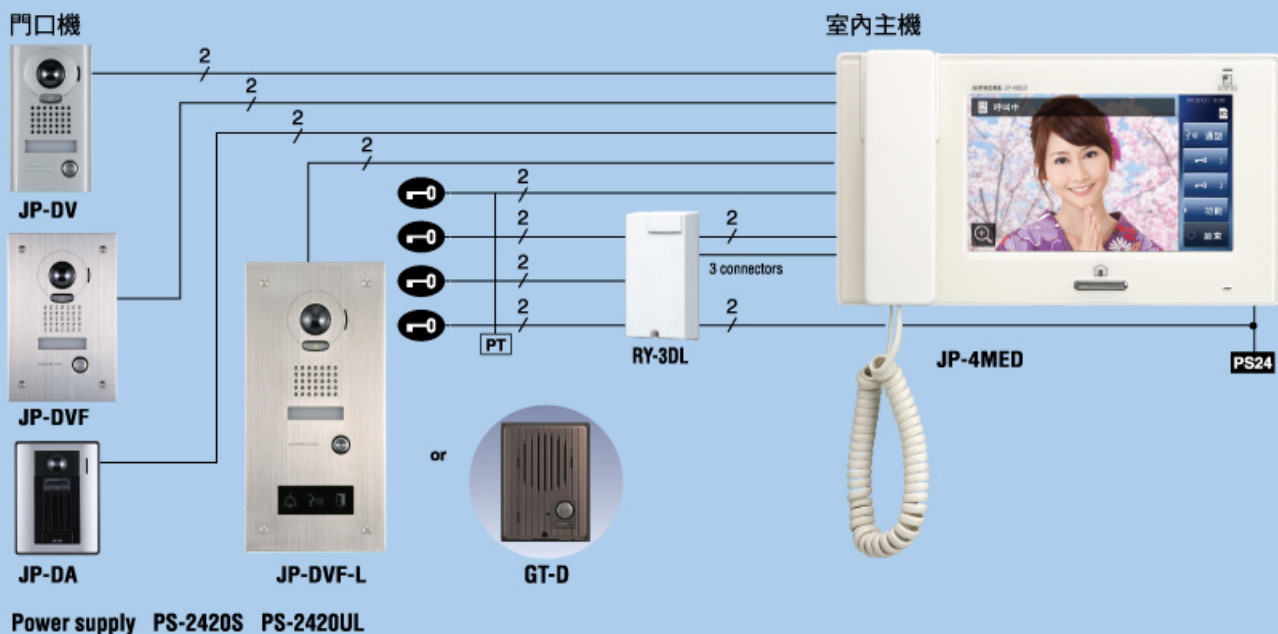

● 觸控式螢幕 (JP 系列)

超大觸控式螢幕，以及簡易圖示介面，操作更加簡便、流暢。

● 簡易式操作按鍵 (JO 系列)

簡單易懂的圖示設計，讓您操作使用時輕易就可了解各按鍵的功能，非常容易上手。

門口
4

室內
8

JP 系列

● 產品特色

- ▶ 日本原裝進口
- ▶ 操作簡便
- ▶ 影像清晰
- ▶ 施工簡單

門口 1 ▶ 室內 2 **JO 系列**

Power supply PS-1820S PS-1820UL

套裝組合

- JOS-1A: J0-1MD, J0-DA
- JOS-1V: J0-1MD, J0-DV
- JOS-1F: J0-1MD, J0-DVF

室內副機

套裝組合

- JPS-4AED: JP-4MED, JP-DA
- JPS-4AEDV: JP-4MED, JP-DV
- JPS-4AEDF: JP-4MED, JP-DVF

附加配件

- JPW-BA 強波器
- JP-8Z 分配器
- RY-3DL 電鎖分配器

產品尺寸

JP系列

JO系列

產品規格

JP-4MED, JP-4HD

電源電壓	24V DC
電源型號	PS-2420S, PS-2420UL
消耗電流	最大 390mA(JP-4MED), 最大 200mA(JP-4HD)
呼叫	鈴聲、影像與聲音約45至90秒
接話	使用話筒約3分鐘 未使用話筒約1分鐘(使用螢幕觸控)
螢幕	7吋彩色觸控式螢幕
螢幕畫素	1,150,000pixels
影像輸出	NTSC/PAL, 1Vp-p/75Ω
夜視功能	夜間時, 距離門口機50公分內會開啟LED燈進行補光
電鎖	24V AC/DC, 500mA (N/O 乾接點)
Option輸出	24V AC/DC, 1mA (N/O 乾接點)
接線距離	門口機至室內主機 最大. 100m(1.0mmØ 2芯線) 室內主機至最遠室內副機 最大. 300m(CAT5e)

JO-1MD, JO-1HD

電源電壓	18V DC
電源型號	PS-1820S, PS-1820UL
消耗電流	最大 440mA(JO-1MD), 最大 460mA(JO-1HD)
呼叫	鈴聲、影像約45秒
接話	通話時間1分鐘
螢幕	7吋彩色螢幕
螢幕畫素	1,150,000pixels
夜視功能	夜間時, 距離門口機50公分內會開啟LED燈進行補光
電鎖	24V AC/DC, 500mA (N/O 乾接點)
Option輸出	24V AC/DC, 0.5mA (N/O 乾接點)
接線距離	門口機至室內主機 最大. 100m(1.0mmØ 2芯線) 室內主機至室內副機 最大. 100m(1.0mmØ 4芯線) 室內機至外接式蜂鳴器 最大. 150m(1.0mmØ 2芯線)