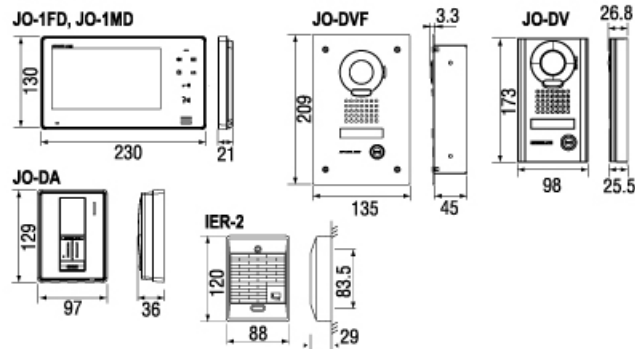

- ▶ 日本原裝進口
- ▶ 操作簡便
- ▶ 影像清晰
- ▶ 施工簡單

門口 1 ▶ 室內 2 **JO 系列**

Power supply PS-1820S PS-1820UL

套裝組合

- JOS-1A: J0-1MD, J0-DA
- JOS-1V: J0-1MD, J0-DV
- JOS-1F: J0-1MD, J0-DVF

室內副機

套裝組合

- JPS-4AED: JP-4MED, JP-DA
- JPS-4AEDV: JP-4MED, JP-DV
- JPS-4AEDF: JP-4MED, JP-DVF

附加配件

- JPW-BA 強波器
- JP-8Z 分配器
- RY-3DL 電鎖分配器

產品尺寸

JP系列

JO系列

產品規格

JP-4MED, JP-4HD

電源電壓	24V DC
電源型號	PS-2420S, PS-2420UL
消耗電流	最大 390mA(JP-4MED), 最大 200mA(JP-4HD)
呼叫	鈴聲、影像與聲音約45至90秒
接話	使用話筒約3分鐘 未使用話筒約1分鐘(使用螢幕觸控)
螢幕	7吋彩色觸控式螢幕
螢幕畫素	1,150,000pixels
影像輸出	NTSC/PAL, 1Vp-p/75Ω
夜視功能	夜間時, 距離門口機50公分內會開啟LED燈進行補光
電鎖	24V AC/DC, 500mA (N/O 乾接點)
Option輸出	24V AC/DC, 1mA (N/O 乾接點)
接線距離	門口機至室內主機 最大. 100m(1.0mmØ 2芯線) 室內主機至最遠室內副機 最大. 300m(CAT5e)

JO-1MD, JO-1HD

電源電壓	18V DC
電源型號	PS-1820S, PS-1820UL
消耗電流	最大 440mA(JO-1MD), 最大 460mA(JO-1HD)
呼叫	鈴聲、影像約45秒
接話	通話時間1分鐘
螢幕	7吋彩色螢幕
螢幕畫素	1,150,000pixels
夜視功能	夜間時, 距離門口機50公分內會開啟LED燈進行補光
電鎖	24V AC/DC, 500mA (N/O 乾接點)
Option輸出	24V AC/DC, 0.5mA (N/O 乾接點)
接線距離	門口機至室內主機 最大. 100m(1.0mmØ 2芯線) 室內主機至室內副機 最大. 100m(1.0mmØ 4芯線) 室內機至外接式蜂鳴器 最大. 150m(1.0mmØ 2芯線)