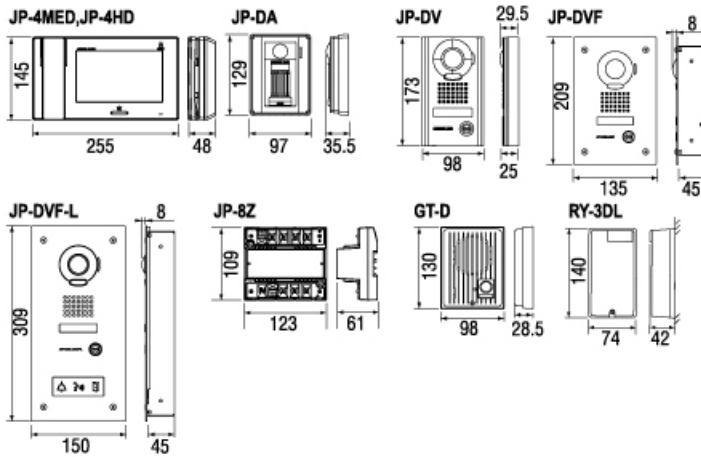

- ▶ 日本原裝進口
- ▶ 操作簡便
- ▶ 影像清晰
- ▶ 施工簡單

門口 1 ▶ 室內 2 **JO 系列**

Power supply PS-1820S PS-1820UL

套裝組合

- JOS-1A: J0-1MD, J0-DA
- JOS-1V: J0-1MD, J0-DV
- JOS-1F: J0-1MD, J0-DVF

室內副機

套裝組合

- JPS-4AED: JP-4MED, JP-DA
- JPS-4AEDV: JP-4MED, JP-DV
- JPS-4AEDF: JP-4MED, JP-DVF

附加配件

- JPW-BA 強波器
- JP-8Z 分配器
- RY-3DL 電鎖分配器

產品尺寸

JP系列

JO系列

產品規格

JP-4MED, JP-4HD

電源電壓	24V DC
電源型號	PS-2420S, PS-2420UL
消耗電流	最大 390mA(JP-4MED), 最大 200mA(JP-4HD)
呼叫	鈴聲、影像與聲音約45至90秒
接話	使用話筒約3分鐘 未使用話筒約1分鐘(使用螢幕觸控)
螢幕	7吋彩色觸控式螢幕
螢幕畫素	1,150,000pixels
影像輸出	NTSC/PAL, 1Vp-p/75Ω
夜視功能	夜間時, 距離門口機50公分內會開啟LED燈進行補光
電鎖	24V AC/DC, 500mA (N/O 乾接點)
Option輸出	24V AC/DC, 1mA (N/O 乾接點)
接線距離	門口機至室內主機 最大. 100m(1.0mmØ 2芯線) 室內主機至最遠室內副機 最大. 300m(CAT5e)

JO-1MD, JO-1HD

電源電壓	18V DC
電源型號	PS-1820S, PS-1820UL
消耗電流	最大 440mA(JO-1MD), 最大 460mA(JO-1HD)
呼叫	鈴聲、影像約45秒
接話	通話時間1分鐘
螢幕	7吋彩色螢幕
螢幕畫素	1,150,000pixels
夜視功能	夜間時, 距離門口機50公分內會開啟LED燈進行補光
電鎖	24V AC/DC, 500mA (N/O 乾接點)
Option輸出	24V AC/DC, 0.5mA (N/O 乾接點)
接線距離	門口機至室內主機 最大. 100m(1.0mmØ 2芯線) 室內主機至室內副機 最大. 100m(1.0mmØ 4芯線) 室內機至外接式蜂鳴器 最大. 150m(1.0mmØ 2芯線)