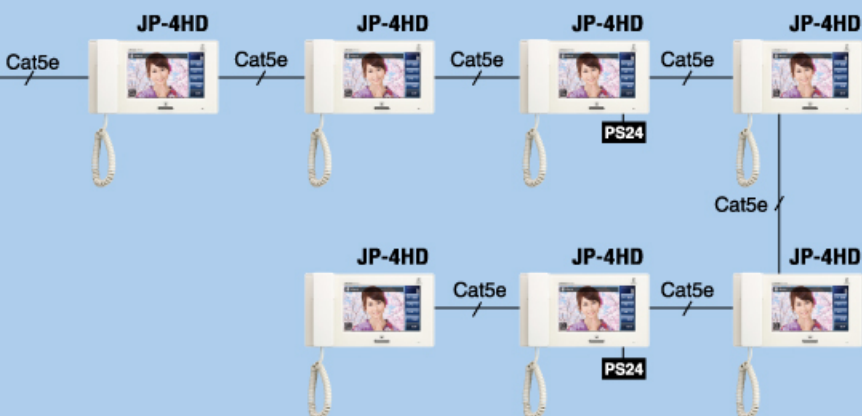

- ▶ 日本原裝進口
- ▶ 操作簡便
- ▶ 影像清晰
- ▶ 施工簡單

門口 1 ▶ 室內 2 **JO 系列**

Power supply PS-1820S PS-1820UL

套裝組合

- JOS-1A: J0-1MD, J0-DA
- JOS-1V: J0-1MD, J0-DV
- JOS-1F: J0-1MD, J0-DVF

室內副機

套裝組合

- JPS-4AED: JP-4MED, JP-DA
- JPS-4AEDV: JP-4MED, JP-DV
- JPS-4AEDF: JP-4MED, JP-DVF

附加配件

- JPW-BA 強波器
- JP-8Z 分配器
- RY-3DL 電鎖分配器

產品尺寸

JP系列

JO系列

產品規格

JP-4MED, JP-4HD

電源電壓	24V DC
電源型號	PS-2420S, PS-2420UL
消耗電流	最大 390mA(JP-4MED), 最大 200mA(JP-4HD)
呼叫	鈴聲、影像與聲音約45至90秒
接話	使用話筒約3分鐘 未使用話筒約1分鐘(使用螢幕觸控)
螢幕	7吋彩色觸控式螢幕
螢幕畫素	1,150,000pixels
影像輸出	NTSC/PAL, 1Vp-p/75Ω
夜視功能	夜間時, 距離門口機50公分內會開啟LED燈進行補光
電鎖	24V AC/DC, 500mA (N/O 乾接點)
Option輸出	24V AC/DC, 1mA (N/O 乾接點)
接線距離	門口機至室內主機 最大. 100m(1.0mmØ 2芯線) 室內主機至最遠室內副機 最大. 300m(CAT5e)

JO-1MD, JO-1HD

電源電壓	18V DC
電源型號	PS-1820S, PS-1820UL
消耗電流	最大 440mA(JO-1MD), 最大 460mA(JO-1HD)
呼叫	鈴聲、影像約45秒
接話	通話時間1分鐘
螢幕	7吋彩色螢幕
螢幕畫素	1,150,000pixels
夜視功能	夜間時, 距離門口機50公分內會開啟LED燈進行補光
電鎖	24V AC/DC, 500mA (N/O 乾接點)
Option輸出	24V AC/DC, 0.5mA (N/O 乾接點)
接線距離	門口機至室內主機 最大. 100m(1.0mmØ 2芯線) 室內主機至室內副機 最大. 100m(1.0mmØ 4芯線) 室內機至外接式蜂鳴器 最大. 150m(1.0mmØ 2芯線)