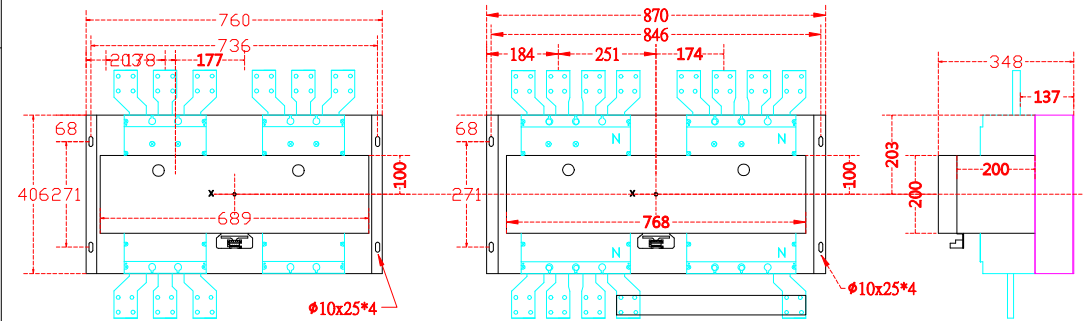

主體型號：  
MW-125WS  
MW-125WSS  
MW-125H  
MW-125WR  
MW-125WRR

把手尺寸

主體型號：  
MW-250WS  
MW-250WSS  
MW-250H  
MW-250WR  
MW-250WRR

把手尺寸

主體型號：  
HW-400WS  
HW-400H  
HW-400WR

把手尺寸

主體型號：  
HW-630WS、HW-630H  
HW-800HS、HW-800H  
HW-800WR

把手尺寸

圖樣單位(A)：  
800A, 10mm  
630A, 8mm

主體型號：  
HW-1200H  
HW-1200WR

把手尺寸

主體型號：  
HW-1600H

把手尺寸