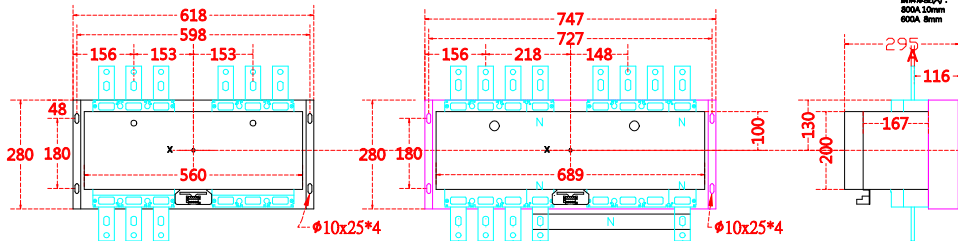

主體型號：  
MW-125WS  
MW-125WSS  
MW-125H  
MW-125WR  
MW-125WRR

把手尺寸

主體型號：  
MW-250WS  
MW-250WSS  
MW-250H  
MW-250WR  
MW-250WRR

把手尺寸

主體型號：  
HW-400WS  
HW-400H  
HW-400WR

把手尺寸

主體型號：  
HW-630WS、HW-630H  
HW-800HS、HW-800H  
HW-800WR

把手尺寸

圖樣單位(A)：  
800A, 10mm  
630A, 8mm

主體型號：  
HW-1200H  
HW-1200WR

把手尺寸

主體型號：  
HW-1600H

把手尺寸