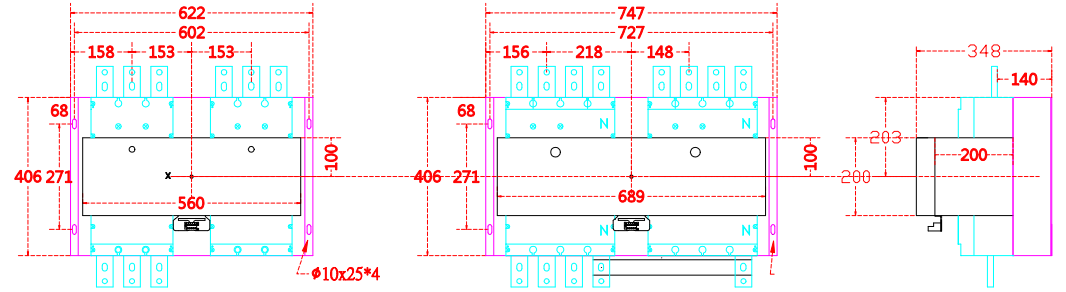

主體型號：  
MW-125WS  
MW-125WSS  
MW-125H  
MW-125WR  
MW-125WRR

把手尺寸

主體型號：  
MW-250WS  
MW-250WSS  
MW-250H  
MW-250WR  
MW-250WRR

把手尺寸

主體型號：  
HW-400WS  
HW-400H  
HW-400WR

把手尺寸

主體型號：  
HW-630WS、HW-630H  
HW-800HS、HW-800H  
HW-800WR

把手尺寸

圖樣單位(A)：  
800A, 10mm  
630A, 8mm

主體型號：  
HW-1200H  
HW-1200WR

把手尺寸

主體型號：  
HW-1600H

把手尺寸