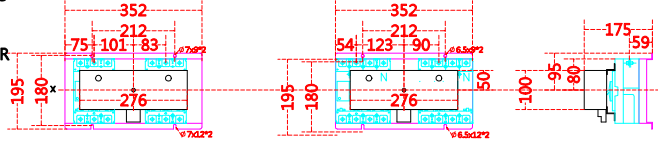

主體型號：  
MW-125WS  
MW-125WSS  
MW-125H  
MW-125WR  
MW-125WRR

把手尺寸

主體型號：  
MW-250WS  
MW-250WSS  
MW-250H  
MW-250WR  
MW-250WRR

把手尺寸

主體型號：  
HW-400WS  
HW-400H  
HW-400WR

把手尺寸

主體型號：  
HW-630WS、HW-630H  
HW-800HS、HW-800H  
HW-800WR

把手尺寸

圖樣單位(A)：  
800A, 10mm  
630A, 8mm

主體型號：  
HW-1200H  
HW-1200WR

把手尺寸

主體型號：  
HW-1600H

把手尺寸