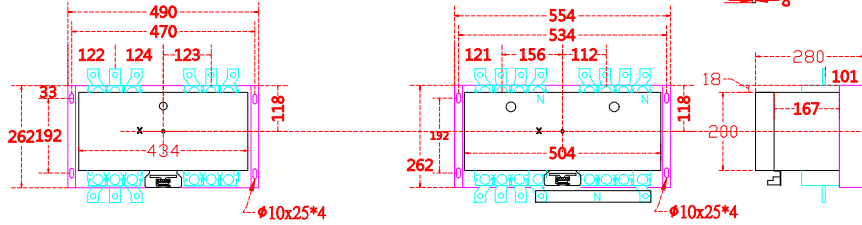

主體型號：  
MW-125WS  
MW-125WSS  
MW-125H  
MW-125WR  
MW-125WRR

把手尺寸

主體型號：  
MW-250WS  
MW-250WSS  
MW-250H  
MW-250WR  
MW-250WRR

把手尺寸

主體型號：  
HW-400WS  
HW-400H  
HW-400WR

把手尺寸

主體型號：  
HW-630WS、HW-630H  
HW-800HS、HW-800H  
HW-800WR

把手尺寸

圖樣單位(A)：  
800A, 10mm  
630A, 8mm

主體型號：  
HW-1200H  
HW-1200WR

把手尺寸

主體型號：  
HW-1600H

把手尺寸