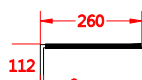

主體型號：  
MW-125WS  
MW-125WSS  
MW-125H  
MW-125WR  
MW-125WRR

把手尺寸

主體型號：  
MW-250WS  
MW-250WSS  
MW-250H  
MW-250WR  
MW-250WRR

把手尺寸

主體型號：  
HW-400WS  
HW-400H  
HW-400WR

把手尺寸

主體型號：  
HW-630WS、HW-630H  
HW-800HS、HW-800H  
HW-800WR

把手尺寸

圖樣單位(A)：  
800A, 10mm  
630A, 8mm

主體型號：  
HW-1200H  
HW-1200WR

把手尺寸

主體型號：  
HW-1600H

把手尺寸