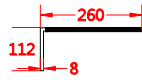

主體型號：  
MW-125WS  
MW-125WSS  
MW-125H  
MW-125WR  
MW-125WRR

把手尺寸

主體型號：  
MW-250WS  
MW-250WSS  
MW-250H  
MW-250WR  
MW-250WRR

把手尺寸

主體型號：  
HW-400WS  
HW-400H  
HW-400WR

把手尺寸

主體型號：  
HW-630WS、HW-630H  
HW-800HS、HW-800H  
HW-800WR

把手尺寸

圖樣單位(A)：  
800A, 10mm  
630A, 8mm

主體型號：  
HW-1200H  
HW-1200WR

把手尺寸

主體型號：  
HW-1600H

把手尺寸