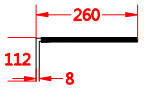

主體型號：  
MW-125WS  
MW-125WSS  
MW-125H  
MW-125WR  
MW-125WRR

把手尺寸

主體型號：  
MW-250WS  
MW-250WSS  
MW-250H  
MW-250WR  
MW-250WRR

把手尺寸

主體型號：  
HW-400WS  
HW-400H  
HW-400WR

把手尺寸

主體型號：  
HW-630WS、HW-630H  
HW-800HS、HW-800H  
HW-800WR

把手尺寸

圖樣單位(A)：  
800A, 10mm  
630A, 8mm

主體型號：  
HW-1200H  
HW-1200WR

把手尺寸

主體型號：  
HW-1600H

把手尺寸