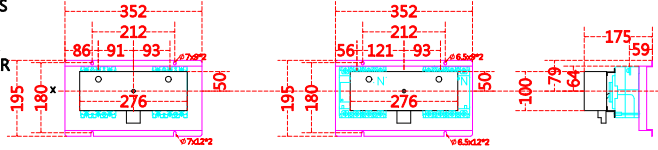

主體型號：  
MW-125WS  
MW-125WSS  
MW-125H  
MW-125WR  
MW-125WRR

把手尺寸

主體型號：  
MW-250WS  
MW-250WSS  
MW-250H  
MW-250WR  
MW-250WRR

把手尺寸

主體型號：  
HW-400WS  
HW-400H  
HW-400WR

把手尺寸

主體型號：  
HW-630WS、HW-630H  
HW-800HS、HW-800H  
HW-800WR

把手尺寸

圖樣單位(A)：  
800A, 10mm  
630A, 8mm

主體型號：  
HW-1200H  
HW-1200WR

把手尺寸

主體型號：  
HW-1600H

把手尺寸