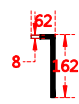

主體型號：  
MW-125WS  
MW-125WSS  
MW-125H  
MW-125WR  
MW-125WRR

把手尺寸

主體型號：  
MW-250WS  
MW-250WSS  
MW-250H  
MW-250WR  
MW-250WRR

把手尺寸

主體型號：  
HW-400WS  
HW-400H  
HW-400WR

把手尺寸

主體型號：  
HW-630WS、HW-630H  
HW-800HS、HW-800H  
HW-800WR

把手尺寸

圖樣單位(A)：  
800A, 10mm  
630A, 8mm

主體型號：  
HW-1200H  
HW-1200WR

把手尺寸

主體型號：  
HW-1600H

把手尺寸