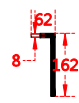

主體型號：  
MW-125WS  
MW-125WSS  
MW-125H  
MW-125WR  
MW-125WRR

把手尺寸

主體型號：  
MW-250WS  
MW-250WSS  
MW-250H  
MW-250WR  
MW-250WRR

把手尺寸

主體型號：  
HW-400WS  
HW-400H  
HW-400WR

把手尺寸

主體型號：  
HW-630WS、HW-630H  
HW-800HS、HW-800H  
HW-800WR

把手尺寸

圖樣單位(A)：  
800A, 10mm  
630A, 8mm

主體型號：  
HW-1200H  
HW-1200WR

把手尺寸

主體型號：  
HW-1600H

把手尺寸