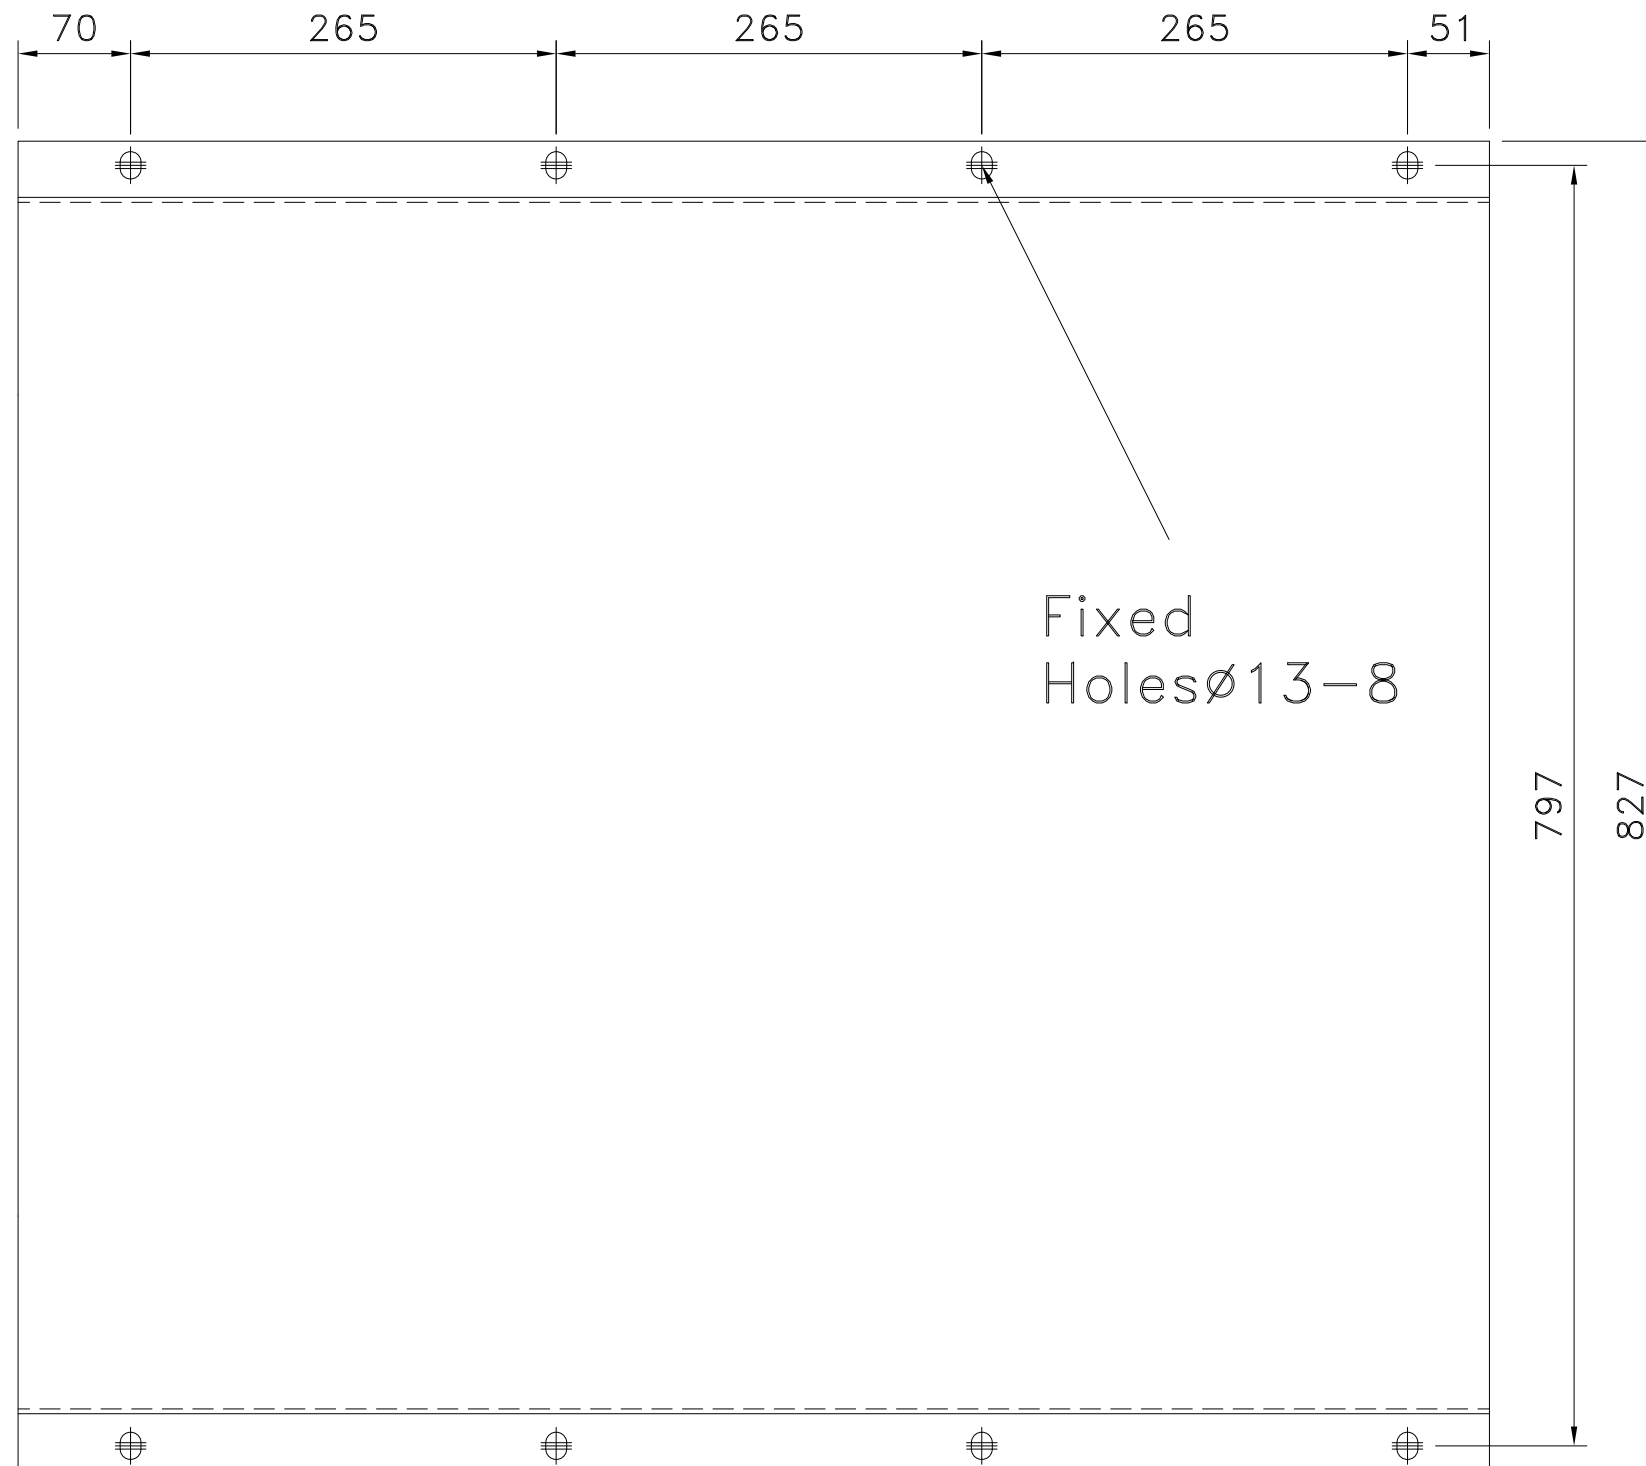

三菱 20-VPR-16D/25D(加裝ES)

三菱 20-VPR-16D/25D(加裝ES)

三菱 20-VPR-16D/25D(加裝ES)