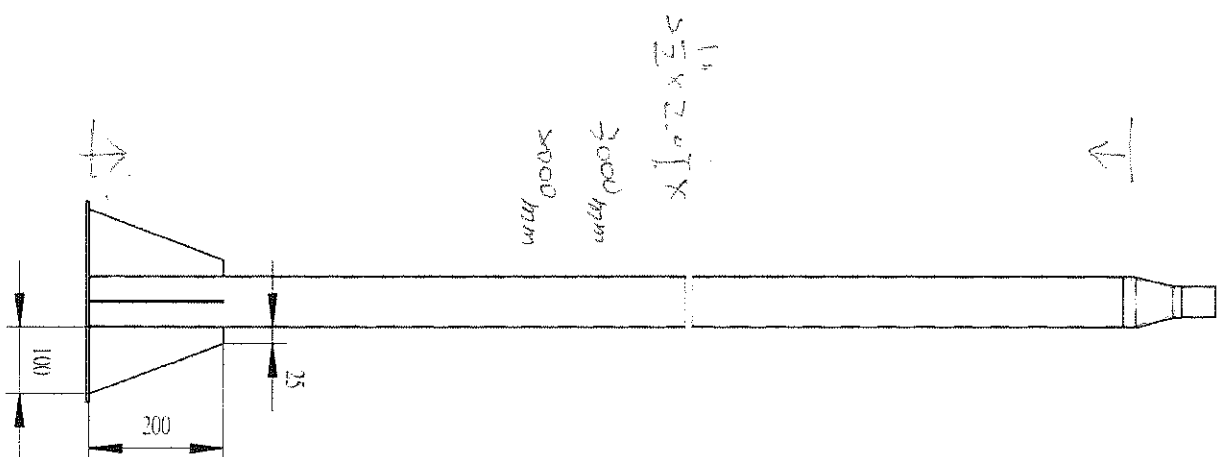

半口

FLO1

選配:SUS

1.縮管:2-1-2轉1-1-2*1

2.內牙:1-1-4*1

3.管: $2\frac{1}{2}'' \times 2.0T \times 3000\text{mm} = 1$
(96.3mm) $2000\text{mm} = 1$

標準配件:

1.底板:300X300X4.5T*1

2.斜板:200X100X3.0T*4