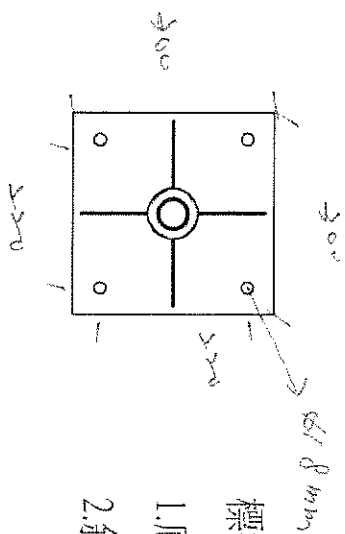

半口

FLO1

選配:SUS

1.縮管:2-1-2轉1-1-2*1

2.內牙:1-1-4*1

3.管: $2\frac{1}{2}'' \times 2.0T \times 3000\text{mm} = 1$
(96.3mm) $2000\text{mm} = 1$

標準配件:

1.底板:300X300X4.5T*1

2.斜板:200X100X3.0T*4