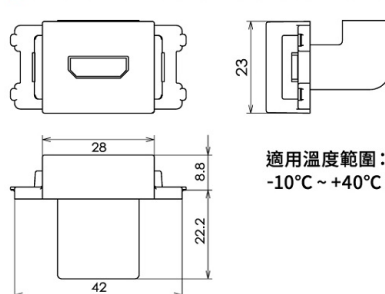

■ WNDF1211W・WNDF1211H・WNDF1211MB

適用溫度範圍:
-10°C ~ +40°C

●商品購買相關疑問請洽經銷商

顧客商談服務專線

0800-098800

02-412-8222

台灣松下電材股份有限公司 榮譽出品
台灣松下銷售股份有限公司 榮譽銷售

●本型錄商品圖外觀、顏色僅供參考，請以實物為準。