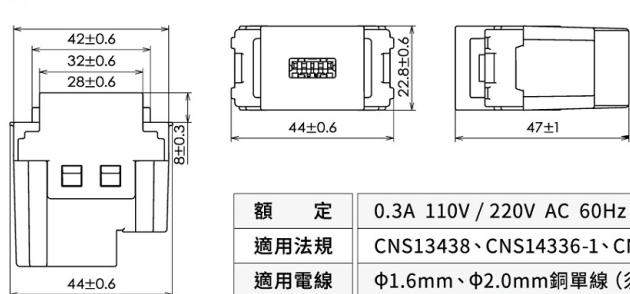

■ WCN3703

■ WFF2065・WFF2065W・WFF2065H

額定	15A 125V AC
適用法規	CNS690・CNS15767-1・CNS15663-第5節
適用電線	Φ1.6mm・Φ2.0mm銅單線 (須符合CNS國家標準之導線)

■ WNDF1201W・WNDF1201H・WNDF1201MB

適用溫度範圍:
-10°C ~ +40°C

■ WNF1081W・WNF1081H・WNF1081MB