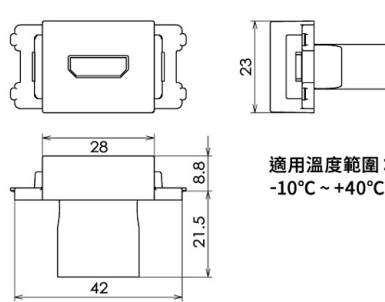

■ WCN3703

■ WFF2065・WFF2065W・WFF2065H

額定	15A 125V AC
適用法規	CNS690・CNS15767-1・CNS15663-第5節
適用電線	Φ1.6mm・Φ2.0mm銅單線 (須符合CNS國家標準之導線)

■ WNDF1201W・WNDF1201H・WNDF1201MB

適用溫度範圍:
-10°C ~ +40°C

■ WNF1081W・WNF1081H・WNF1081MB