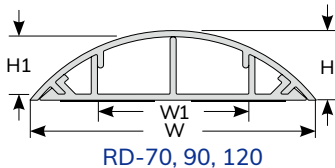

接線頭

套管

固定夾

PC板部品

扣具

接頭 (上蓋)

接頭 (底座) 附背膠

各式接頭 (上蓋) 型號如：

- 中間接頭型號為：RDM-20
- L型接頭型號為：RDL-20
- 外彎接頭型號為：RDO-20
- 內彎接頭型號為：RDI-20
- T型接頭型號為：RDT-20
- 末端接頭型號為：RDE-20

接頭 (底座) 型號如：

- L型接頭型號為：RBL-60
- T型接頭型號為：RBT-60

舊式方形槽

新式半圓形槽

材質：UL合格之南亞PVC (灰色)，防火等級美規94V-0及歐規M1，PVC耐溫85°C。  
構造：由底座 (背膠) 及上蓋兩部份組成。