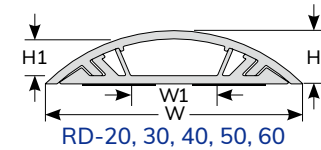

接線頭

套管

固定夾

PC板部品

扣具

接頭 (上蓋)

接頭 (底座) 附背膠

各式接頭 (上蓋) 型號如：

- 中間接頭型號為：RDM-20
- L型接頭型號為：RDL-20
- 外彎接頭型號為：RDO-20
- 內彎接頭型號為：RDI-20
- T型接頭型號為：RDT-20
- 末端接頭型號為：RDE-20

接頭 (底座) 型號如：

- L型接頭型號為：RBL-60
- T型接頭型號為：RBT-60

舊式方形槽

新式半圓形槽

材質：UL合格之南亞PVC (灰色)，防火等級美規94V-0及歐規M1，PVC耐溫85°C。  
構造：由底座 (背膠) 及上蓋兩部份組成。