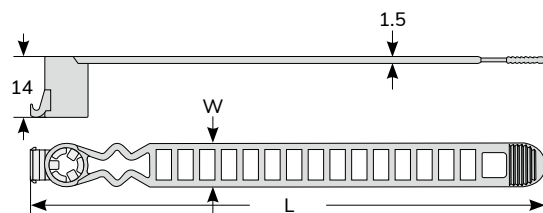

## 0343 KSS 基板固定可調式紮線帶 MOUNTING ADJUSTABLE TIE

型號 Item No.	長 L		寬 W	適用螺絲 Screw	包裝 Packing
	mm	inch	mm	mm	
MAT-120BK	120	4 3/4"	10	5.0	100pcs

材質：UL合格之NYLON 66 (黑色)，防火等級 94V-2。

用法：將頭部推到固定於基板的螺絲上，再將帶身束緊電線即可捆綁電線。

特點：1.階梯型帶身，可隨意調整鬆緊。

2.逆時針旋轉即可拆下。

## 0350 KSS 黏扣式紮線帶 MAGIC CABLE TIE

型號 Item No.	長 L		寬 W	最大束線徑 Max.Bundle Dia.	顏色 Color	包裝 Packing
	mm	inch	mm	mm		
MGT-125	125	5"	12	30	黑白 紅黃 藍綠	20pcs
MGT-135	135	5 5/16"	12	33		
MGT-150	150	6"	12	36		
MGT-150M	150	6"	10	36		
MGT-180	180	7"	12	40		
MGT-210	210	8 1/4"	16	50		
MGT-240	240	9 7/16"	16	65		
MGT-310	310	12"	16	85		

型號 Item No.	寬 W	顏色 Color	包裝 Packing
	mm		
MGTP-15	15	黑、白、紅	每卷10M (備有3M另洽)
MGTP-20	20	黃、藍、綠	

材質：公面PP，母面NYLON。

MGT系列:厚型母面，MGTP系列:薄型母面。

用途：適用於網路線(UTP/STP/Fiber)、訊號線、電源線之束綁，避免使用傳統尼龍紮線帶時，因過緊而影響傳輸速度，可重複使用。

※其他寬度、長度，歡迎洽詢。