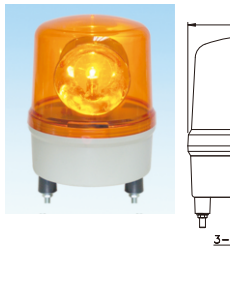

■ 特性

- 此系列警示燈主要可分為旋轉及閃光兩種, 各有紅, 橙, 綠, 藍, 桃紅五種顏色。
- 旋轉轉速為160轉/分, 閃光頻率為150次/分。
- 蜂鳴聲為間歇式, 頻率與閃光同步, 約為150次/分, 音量約為70dB/1m, (TWL的蜂鳴聲為長鳴)。
- 防護等級: 螺絲接線型為IP40, 出線型為IP50, 帶蜂鳴器皆為IP40。

■ 型號說明

項次	代號	說明
1. 型式	TWR TWK TWS TWF TWL TRM	旋轉型(鎢絲燈泡透明燈殼) 旋轉型(鎢絲燈泡鑽石燈殼) 旋轉型(鎢絲燈泡條紋燈殼) 閃光型(LED條紋燈殼) 旋轉型(LED條紋燈殼) 旋轉型(圓形燈殼)
2. 蜂鳴器	空白 B W S	螺絲接線型(無蜂鳴器) 螺絲接線型(有蜂鳴器) 出線型(無蜂鳴器) 出線型(有蜂鳴器)
3. 尺寸	08 10 12 16 18	Ø80mm Ø100mm Ø120mm Ø160mm Ø180mm

■ 外觀尺寸與裝配孔徑

TWRW-08

TWRW-10

TWRW-12

TWRW-16

TWRW-18

TRM

TWR10H

項次	代號	說明
4. 燈泡	空白 L	鎢絲燈泡 LED
5. 使用電壓	1 2 7 9	110VAC 220VAC 24VAC/DC 12VAC/DC
6. 燈殼顏色	R O G BL P	紅 橙 綠 藍 桃紅

1. 註: 1. TWR / TWK / TWS只有鎢絲燈泡, TWF型可選擇鎢絲或LED。
   2. TWF16及TWF18型式, 無鎢絲燈泡的選項。
   3. LED選用的顏色與燈殼顏色必須相同。
   4. TWL限選用LED燈泡。
   5. TWK限選用外徑Ø100mm。
   6. TRM限用鎢絲燈泡, 只有出線型(無蜂鳴型)尺寸只有Ø100mm。
   7. TRM型號: [TRM]-[220] [R]
   (電源) (顏色)

■ 額定電流(僅供參考)

型號	電流值	消耗功率
TWFW-10L1R	34mA	3.8W
TWFW-10L2R	15mA	3.3W
TWLW-10L1R	17mA	1.9W
TWLW-10L2O	10mA	2.2W
TWFW-08L7R	AC73mA/DC30mA	AC1.8W/DC0.8W
TWLW-08L7R	AC86mA/DC77mA	AC2.1W/DC1.9W

■ 配線圖