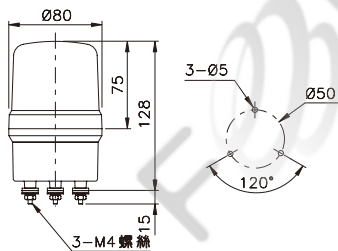

■ 外觀尺寸與裝配孔徑

TWRW-08