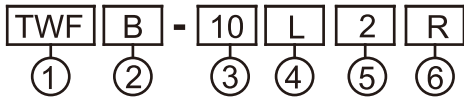

### ■ 特性

- 此系列警示燈主要可分為旋轉及閃光兩種, 各有紅, 橙, 綠, 藍, 桃紅五種顏色。
- 旋轉轉速為160轉/分, 閃光頻率為150次/分。
- 蜂鳴聲為間歇式, 頻率與閃光同步, 約為150次/分, 音量約為70dB/1m, (TWL的蜂鳴聲為長鳴)。
- 防護等級: 螺絲接線型為IP40, 出線型為IP50, 帶蜂鳴器皆為IP40。

### ■ 型號說明

項次	代號	說明
1. 型式	TWR TWK TWS TWF TWL TRM	旋轉型(鎢絲燈泡透明燈殼) 旋轉型(鎢絲燈泡鑽石燈殼) 旋轉型(鎢絲燈泡條紋燈殼) 閃光型(LED條紋燈殼) 旋轉型(LED條紋燈殼) 旋轉型(圓形燈殼)
2. 蜂鳴器	空白 B W S	螺絲接線型(無蜂鳴器) 螺絲接線型(有蜂鳴器) 出線型(無蜂鳴器) 出線型(有蜂鳴器)
3. 尺寸	08 10 12 16 18	Ø80mm Ø100mm Ø120mm Ø160mm Ø180mm