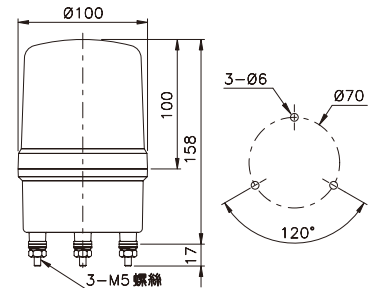

■ 特性

- 此系列警示燈主要可分為旋轉及閃光兩種, 各有紅, 橙, 綠, 藍, 桃紅五種顏色。
- 旋轉轉速為160轉/分, 閃光頻率為150次/分。
- 蜂鳴聲為間歇式, 頻率與閃光同步, 約為150次/分, 音量約為70dB/1m, (TWL的蜂鳴聲為長鳴)。
- 防護等級: 螺絲接線型為IP40, 出線型為IP50, 帶蜂鳴器皆為IP40。

■ 型號說明

項次	代號	說明
1. 型式	TWR TWK TWS TWF TWL TRM	旋轉型(鎢絲燈泡透明燈殼) 旋轉型(鎢絲燈泡鑽石燈殼) 旋轉型(鎢絲燈泡條紋燈殼) 閃光型(LED條紋燈殼) 旋轉型(LED條紋燈殼) 旋轉型(圓形燈殼)
2. 蜂鳴器	空白 B W S	螺絲接線型(無蜂鳴器) 螺絲接線型(有蜂鳴器) 出線型(無蜂鳴器) 出線型(有蜂鳴器)
3. 尺寸	08 10 12 16 18	Ø80mm Ø100mm Ø120mm Ø160mm Ø180mm

■ 外觀尺寸與裝配孔徑

TWRW-08

TWRW-10

TWRW-12

TWRW-16

TWRW-18

TRM

TWR10H

項次	代號	說明
4. 燈泡	空白 L	鎢絲燈泡 LED
5. 使用電壓	1 2 7 9	110VAC 220VAC 24VAC/DC 12VAC/DC
6. 燈殼顏色	R O G BL P	紅 橙 綠 藍 桃紅

1. 註: 1. TWR / TWK / TWS只有鎢絲燈泡, TWF型可選擇鎢絲或LED。
   2. TWF16及TWF18型式, 無鎢絲燈泡的選項。
   3. LED選用的顏色與燈殼顏色必須相同。
   4. TWL限選用LED燈泡。
   5. TWK限選用外徑Ø100mm。
   6. TRM限用鎢絲燈泡, 只有出線型(無蜂鳴型)尺寸只有Ø100mm。
   7. TRM型號: [TRM]-[220] [R]
   (電源) (顏色)

■ 額定電流(僅供參考)

型號	電流值	消耗功率
TWFW-10L1R	34mA	3.8W
TWFW-10L2R	15mA	3.3W
TWLW-10L1R	17mA	1.9W
TWLW-10L2O	10mA	2.2W
TWFW-08L7R	AC73mA/DC30mA	AC1.8W/DC0.8W
TWLW-08L7R	AC86mA/DC77mA	AC2.1W/DC1.9W

■ 配線圖