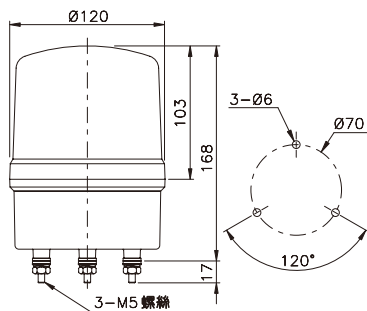

■ 特性

- 此系列警示燈主要可分為旋轉及閃光兩種, 各有紅, 橙, 綠, 藍, 桃紅五種顏色。
- 旋轉轉速為160轉/分, 閃光頻率為150次/分。
- 蜂鳴聲為間歇式, 頻率與閃光同步, 約為150次/分, 音量約為70dB/1m, (TWL的蜂鳴聲為長鳴)。
- 防護等級: 螺絲接線型為IP40, 出線型為IP50, 帶蜂鳴器皆為IP40。

■ 型號說明

項次	代號	說明
1. 型式	TWR TWK TWS TWF TWL TRM	旋轉型(鎢絲燈泡透明燈殼) 旋轉型(鎢絲燈泡鑽石燈殼) 旋轉型(鎢絲燈泡條紋燈殼) 閃光型(LED條紋燈殼) 旋轉型(LED條紋燈殼) 旋轉型(圓形燈殼)
2. 蜂鳴器	空白 B W S	螺絲接線型(無蜂鳴器) 螺絲接線型(有蜂鳴器) 出線型(無蜂鳴器) 出線型(有蜂鳴器)
3. 尺寸	08 10 12 16 18	Ø80mm Ø100mm Ø120mm Ø160mm Ø180mm

■ 外觀尺寸與裝配孔徑

TWRW-08

TWRW-10

TWRW-12

TWRW-16

TWRW-18

TRM

TWR10H

項次	代號	說明
4. 燈泡	空白 L	鎢絲燈泡 LED
5. 使用電壓	1 2 7 9	110VAC 220VAC 24VAC/DC 12VAC/DC
6. 燈殼顏色	R O G BL P	紅 橙 綠 藍 桃紅

1. 註: 1. TWR / TWK / TWS只有鎢絲燈泡, TWF型可選擇鎢絲或LED。
   2. TWF16及TWF18型式, 無鎢絲燈泡的選項。
   3. LED選用的顏色與燈殼顏色必須相同。
   4. TWL限選用LED燈泡。
   5. TWK限選用外徑Ø100mm。
   6. TRM限用鎢絲燈泡, 只有出線型(無蜂鳴型)尺寸只有Ø100mm。
   7. TRM型號: [TRM]-[220] [R]
   (電源) (顏色)

■ 額定電流(僅供參考)

型號	電流值	消耗功率
TWFW-10L1R	34mA	3.8W
TWFW-10L2R	15mA	3.3W
TWLW-10L1R	17mA	1.9W
TWLW-10L2O	10mA	2.2W
TWFW-08L7R	AC73mA/DC30mA	AC1.8W/DC0.8W
TWLW-08L7R	AC86mA/DC77mA	AC2.1W/DC1.9W

■ 配線圖