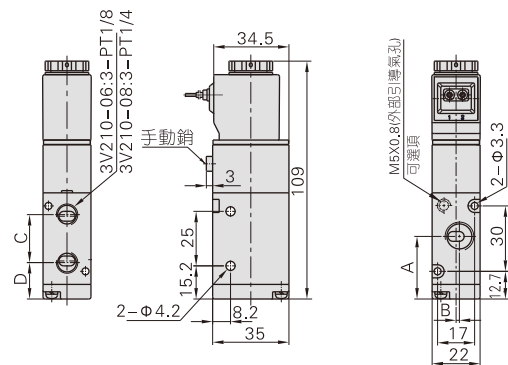

3V200系列

內部結構

序號	名稱	序號	名稱	序號	名稱
1	固定鐵片	8	O令	15	活塞
2	手動銷	9	本體	16	埋頭螺釘
3	彈簧	10	彈簧	17	O令
4	異型O令	11	止泄墊	18	可動鐵
5	引導本體	12	底蓋	19	綫圈
6	異型O令	13	圓頭螺釘	20	固定螺帽
7	軸心	14	耐磨環	21	端子

外部規格

3V210DIN插座式

符號/型式	3V210-06	3V210-08
A	27.7	28.7
B	0	1.5
C	22	22.5
D	16.7	16.5

3V210出綫式

符號/型式	3V210-06	3V210-08
A	27.7	28.7
B	0	1.5
C	22	22.5
D	16.7	16.5

3V220DIN插座式

符號/型式	3V220-06	3V220-08
A	81.4	82.4
B	0	1.5
C	22	22.5
D	70.4	70.2

3V220出綫式

符號/型式	3V220-06	3V220-08
A	81.4	82.4
B	0	1.5
C	22	22.5
D	70.4	70.2