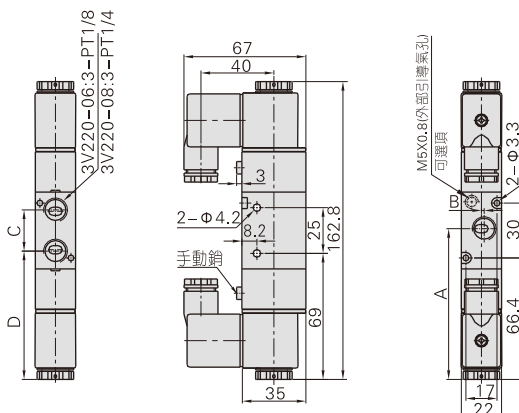

3V200系列

內部結構

序號	名稱	序號	名稱	序號	名稱
1	固定鐵片	8	O令	15	活塞
2	手動銷	9	本體	16	埋頭螺釘
3	彈簧	10	彈簧	17	O令
4	異型O令	11	止泄墊	18	可動鐵
5	引導本體	12	底蓋	19	綫圈
6	異型O令	13	圓頭螺釘	20	固定螺帽
7	軸心	14	耐磨環	21	端子

外部規格

3V210DIN插座式

符號/型式	3V210-06	3V210-08
A	27.7	28.7
B	0	1.5
C	22	22.5
D	16.7	16.5

3V210出綫式

符號/型式	3V210-06	3V210-08
A	27.7	28.7
B	0	1.5
C	22	22.5
D	16.7	16.5

3V220DIN插座式

符號/型式	3V220-06	3V220-08
A	81.4	82.4
B	0	1.5
C	22	22.5
D	70.4	70.2

3V220出綫式

符號/型式	3V220-06	3V220-08
A	81.4	82.4
B	0	1.5
C	22	22.5
D	70.4	70.2