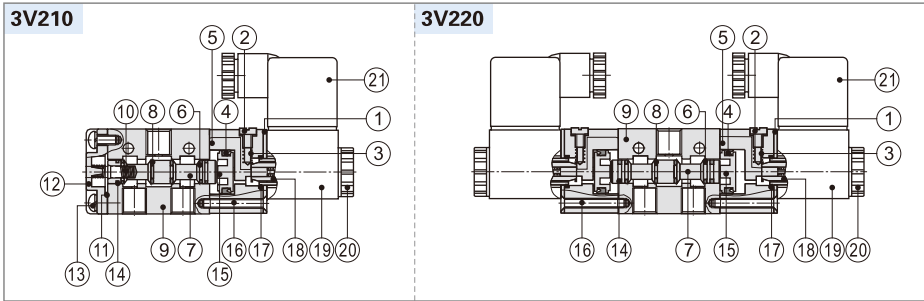

3V200系列

內部結構

序號	名稱	序號	名稱	序號	名稱
1	固定鐵片	8	O令	15	活塞
2	手動銷	9	本體	16	埋頭螺釘
3	彈簧	10	彈簧	17	O令
4	異型O令	11	止泄墊	18	可動鐵
5	引導本體	12	底蓋	19	綫圈
6	異型O令	13	圓頭螺釘	20	固定螺帽
7	軸心	14	耐磨環	21	端子

外部規格

3V210DIN插座式

符號/型式	3V210-06	3V210-08
A	27.7	28.7
B	0	1.5
C	22	22.5
D	16.7	16.5

3V210出綫式

符號/型式	3V210-06	3V210-08
A	27.7	28.7
B	0	1.5
C	22	22.5
D	16.7	16.5

3V220DIN插座式

符號/型式	3V220-06	3V220-08
A	81.4	82.4
B	0	1.5
C	22	22.5
D	70.4	70.2

3V220出綫式

符號/型式	3V220-06	3V220-08
A	81.4	82.4
B	0	1.5
C	22	22.5
D	70.4	70.2