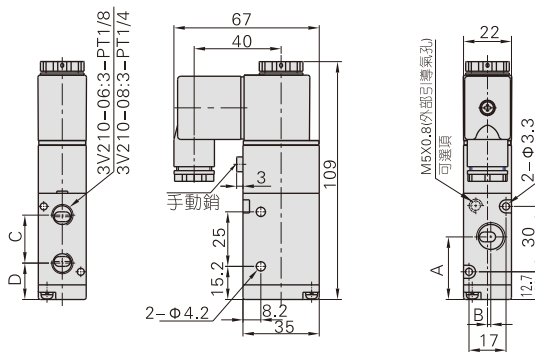

3V200系列

內部結構

序號	名稱	序號	名稱	序號	名稱
1	固定鐵片	8	O令	15	活塞
2	手動銷	9	本體	16	埋頭螺釘
3	彈簧	10	彈簧	17	O令
4	異型O令	11	止泄墊	18	可動鐵
5	引導本體	12	底蓋	19	綫圈
6	異型O令	13	圓頭螺釘	20	固定螺帽
7	軸心	14	耐磨環	21	端子

外部規格

3V210DIN插座式

符號/型式	3V210-06	3V210-08
A	27.7	28.7
B	0	1.5
C	22	22.5
D	16.7	16.5

3V210出綫式

符號/型式	3V210-06	3V210-08
A	27.7	28.7
B	0	1.5
C	22	22.5
D	16.7	16.5

3V220DIN插座式

符號/型式	3V220-06	3V220-08
A	81.4	82.4
B	0	1.5
C	22	22.5
D	70.4	70.2

3V220出綫式

符號/型式	3V220-06	3V220-08
A	81.4	82.4
B	0	1.5
C	22	22.5
D	70.4	70.2