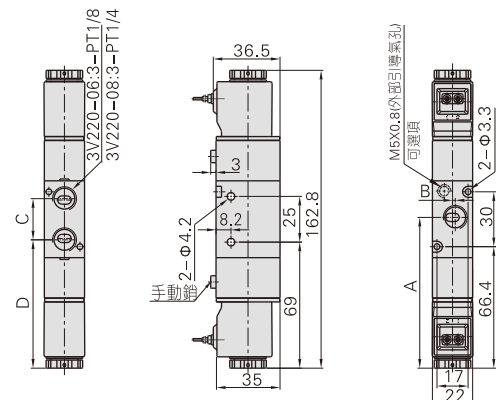

3V200系列

內部結構

序號	名稱	序號	名稱	序號	名稱
1	固定鐵片	8	O令	15	活塞
2	手動銷	9	本體	16	埋頭螺釘
3	彈簧	10	彈簧	17	O令
4	異型O令	11	止泄墊	18	可動鐵
5	引導本體	12	底蓋	19	綫圈
6	異型O令	13	圓頭螺釘	20	固定螺帽
7	軸心	14	耐磨環	21	端子

外部規格

3V210DIN插座式

符號/型式	3V210-06	3V210-08
A	27.7	28.7
B	0	1.5
C	22	22.5
D	16.7	16.5

3V210出綫式

符號/型式	3V210-06	3V210-08
A	27.7	28.7
B	0	1.5
C	22	22.5
D	16.7	16.5

3V220DIN插座式

符號/型式	3V220-06	3V220-08
A	81.4	82.4
B	0	1.5
C	22	22.5
D	70.4	70.2

3V220出綫式

符號/型式	3V220-06	3V220-08
A	81.4	82.4
B	0	1.5
C	22	22.5
D	70.4	70.2