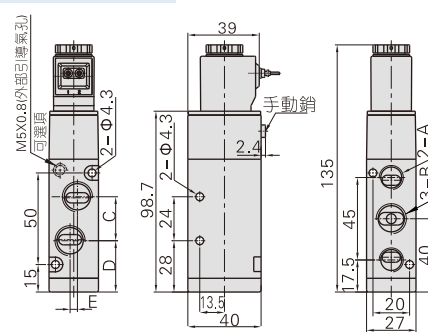

電磁閥(五口二位、五口三位)

4V300系列

內部結構

序號	名稱	序號	名稱	序號	名稱	序號	名稱	序號	名稱	序號	名稱	序號	名稱	序號	名稱	序號	名稱				
1	端子	3	線圈	5	固定鐵片	7	引導本體	9	耐磨環	11	螺釘	13	止泄墊	15	軸芯	17	彈簧	19	復歸座	21	側蓋
2	固定螺帽	4	可動鐵	6	活塞	8	本體	10	底蓋	12	彈簧	14	O令	16	異型O令	18	手動銷	20	彈簧	22	復歸座

外部規格

4V310DIN插座式

4V310出綫式

型式\符號	A	B	C	D	E
4V310-08	PT1/4	PT1/4	22	29	0
4V310-10	PT1/4	PT3/8	24	28	4

4V320DIN插座式

4V320出綫式

型式\符號	A	B	C	D	E
4V320-08	PT1/4	PT1/4	22	83.9	0
4V320-10	PT1/4	PT3/8	24	82.9	4

4V330DIN插座式

4V330出綫式

型式\符號	A	B	C	D	E
4V330-08	PT1/4	PT1/4	22	83.9	0
4V330-10	PT1/4	PT3/8	24	82.9	4