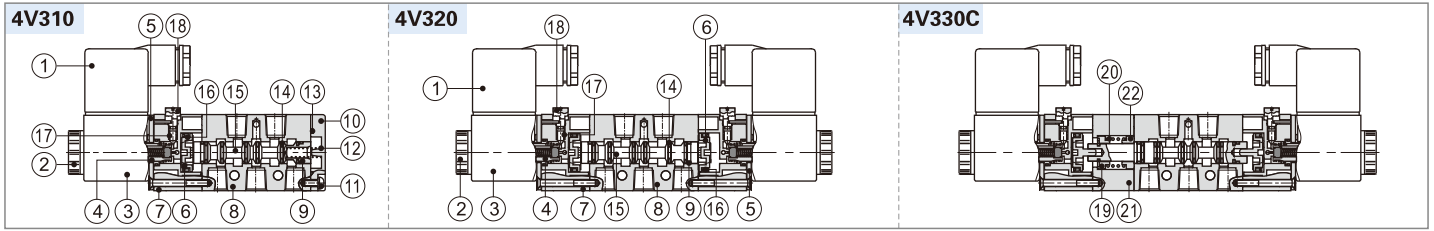

電磁閥(五口二位、五口三位)

4V300系列

內部結構

序號	名稱	序號	名稱	序號	名稱	序號	名稱	序號	名稱	序號	名稱	序號	名稱	序號	名稱	序號	名稱				
1	端子	3	線圈	5	固定鐵片	7	引導本體	9	耐磨環	11	螺釘	13	止泄墊	15	軸芯	17	彈簧	19	復歸座	21	側蓋
2	固定螺帽	4	可動鐵	6	活塞	8	本體	10	底蓋	12	彈簧	14	O令	16	異型O令	18	手動銷	20	彈簧	22	復歸座

外部規格

4V310DIN插座式

4V310出綫式

型式\符號	A	B	C	D	E
4V310-08	PT1/4	PT1/4	22	29	0
4V310-10	PT1/4	PT3/8	24	28	4

4V320DIN插座式

4V320出綫式

型式\符號	A	B	C	D	E
4V320-08	PT1/4	PT1/4	22	83.9	0
4V320-10	PT1/4	PT3/8	24	82.9	4

4V330DIN插座式

4V330出綫式

型式\符號	A	B	C	D	E
4V330-08	PT1/4	PT1/4	22	83.9	0
4V330-10	PT1/4	PT3/8	24	82.9	4