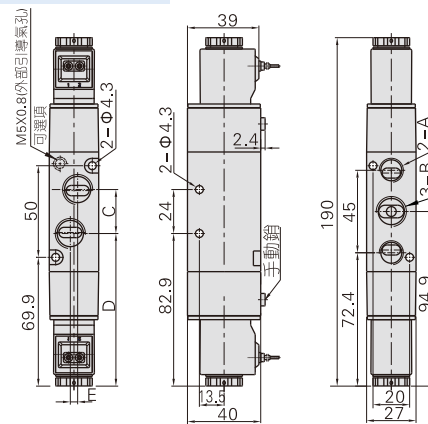

電磁閥(五口二位、五口三位)

4V300系列

內部結構

序號	名稱	序號	名稱	序號	名稱	序號	名稱	序號	名稱	序號	名稱	序號	名稱	序號	名稱	序號	名稱				
1	端子	3	線圈	5	固定鐵片	7	引導本體	9	耐磨環	11	螺釘	13	止泄墊	15	軸芯	17	彈簧	19	復歸座	21	側蓋
2	固定螺帽	4	可動鐵	6	活塞	8	本體	10	底蓋	12	彈簧	14	O令	16	異型O令	18	手動銷	20	彈簧	22	復歸座

外部規格

4V310DIN插座式

4V310出綫式

型式\符號	A	B	C	D	E
4V310-08	PT1/4	PT1/4	22	29	0
4V310-10	PT1/4	PT3/8	24	28	4

4V320DIN插座式

4V320出綫式

型式\符號	A	B	C	D	E
4V320-08	PT1/4	PT1/4	22	83.9	0
4V320-10	PT1/4	PT3/8	24	82.9	4

4V330DIN插座式

4V330出綫式

型式\符號	A	B	C	D	E
4V330-08	PT1/4	PT1/4	22	83.9	0
4V330-10	PT1/4	PT3/8	24	82.9	4