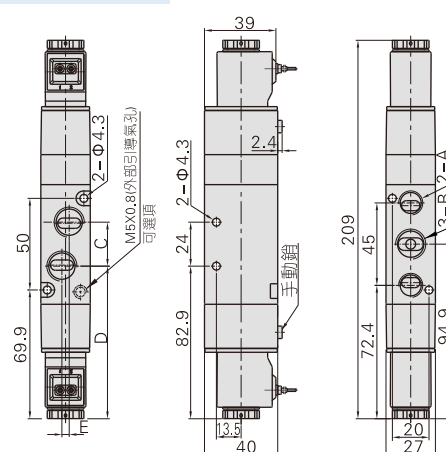

電磁閥(五口二位、五口三位)

4V300系列

內部結構

序號	名稱	序號	名稱	序號	名稱	序號	名稱	序號	名稱	序號	名稱	序號	名稱	序號	名稱	序號	名稱				
1	端子	3	線圈	5	固定鐵片	7	引導本體	9	耐磨環	11	螺釘	13	止泄墊	15	軸芯	17	彈簧	19	復歸座	21	側蓋
2	固定螺帽	4	可動鐵	6	活塞	8	本體	10	底蓋	12	彈簧	14	O令	16	異型O令	18	手動銷	20	彈簧	22	復歸座

外部規格

4V310DIN插座式

4V310出綫式

型式\符號	A	B	C	D	E
4V310-08	PT1/4	PT1/4	22	29	0
4V310-10	PT1/4	PT3/8	24	28	4

4V320DIN插座式

4V320出綫式

型式\符號	A	B	C	D	E
4V320-08	PT1/4	PT1/4	22	83.9	0
4V320-10	PT1/4	PT3/8	24	82.9	4

4V330DIN插座式

4V330出綫式

型式\符號	A	B	C	D	E
4V330-08	PT1/4	PT1/4	22	83.9	0
4V330-10	PT1/4	PT3/8	24	82.9	4