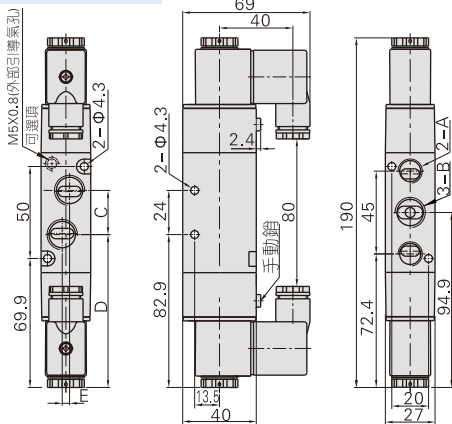

電磁閥(五口二位、五口三位)

4V300系列

內部結構

序號	名稱	序號	名稱	序號	名稱	序號	名稱	序號	名稱	序號	名稱	序號	名稱	序號	名稱	序號	名稱				
1	端子	3	線圈	5	固定鐵片	7	引導本體	9	耐磨環	11	螺釘	13	止泄墊	15	軸芯	17	彈簧	19	復歸座	21	側蓋
2	固定螺帽	4	可動鐵	6	活塞	8	本體	10	底蓋	12	彈簧	14	O令	16	異型O令	18	手動銷	20	彈簧	22	復歸座

外部規格

4V310DIN插座式

4V310出綫式

型式\符號	A	B	C	D	E
4V310-08	PT1/4	PT1/4	22	29	0
4V310-10	PT1/4	PT3/8	24	28	4

4V320DIN插座式

4V320出綫式

型式\符號	A	B	C	D	E
4V320-08	PT1/4	PT1/4	22	83.9	0
4V320-10	PT1/4	PT3/8	24	82.9	4

4V330DIN插座式

4V330出綫式

型式\符號	A	B	C	D	E
4V330-08	PT1/4	PT1/4	22	83.9	0
4V330-10	PT1/4	PT3/8	24	82.9	4