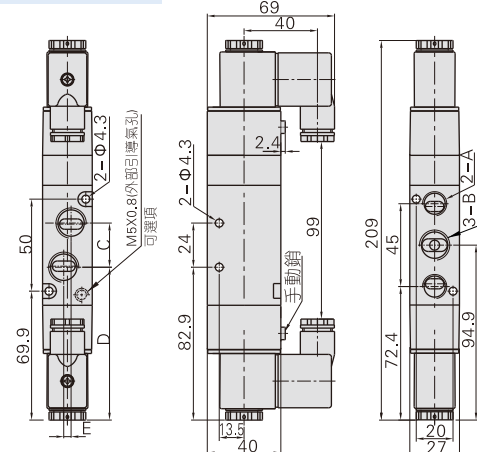

電磁閥(五口二位、五口三位)

4V300系列

內部結構

序號	名稱	序號	名稱	序號	名稱	序號	名稱	序號	名稱	序號	名稱	序號	名稱	序號	名稱	序號	名稱				
1	端子	3	線圈	5	固定鐵片	7	引導本體	9	耐磨環	11	螺釘	13	止泄墊	15	軸芯	17	彈簧	19	復歸座	21	側蓋
2	固定螺帽	4	可動鐵	6	活塞	8	本體	10	底蓋	12	彈簧	14	O令	16	異型O令	18	手動銷	20	彈簧	22	復歸座

外部規格

4V310DIN插座式

4V310出綫式

型式\符號	A	B	C	D	E
4V310-08	PT1/4	PT1/4	22	29	0
4V310-10	PT1/4	PT3/8	24	28	4

4V320DIN插座式

4V320出綫式

型式\符號	A	B	C	D	E
4V320-08	PT1/4	PT1/4	22	83.9	0
4V320-10	PT1/4	PT3/8	24	82.9	4

4V330DIN插座式

4V330出綫式

型式\符號	A	B	C	D	E
4V330-08	PT1/4	PT1/4	22	83.9	0
4V330-10	PT1/4	PT3/8	24	82.9	4