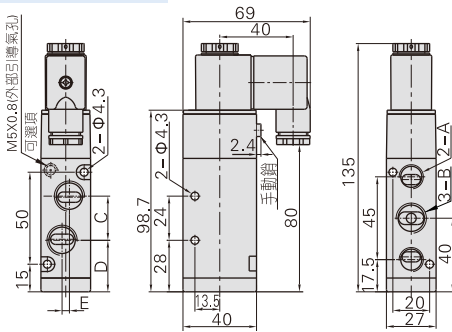

電磁閥(五口二位、五口三位)

4V300系列

內部結構

序號	名稱	序號	名稱	序號	名稱	序號	名稱	序號	名稱	序號	名稱	序號	名稱	序號	名稱	序號	名稱				
1	端子	3	線圈	5	固定鐵片	7	引導本體	9	耐磨環	11	螺釘	13	止泄墊	15	軸芯	17	彈簧	19	復歸座	21	側蓋
2	固定螺帽	4	可動鐵	6	活塞	8	本體	10	底蓋	12	彈簧	14	O令	16	異型O令	18	手動銷	20	彈簧	22	復歸座

外部規格

4V310DIN插座式

4V310出綫式

型式\符號	A	B	C	D	E
4V310-08	PT1/4	PT1/4	22	29	0
4V310-10	PT1/4	PT3/8	24	28	4

4V320DIN插座式

4V320出綫式

型式\符號	A	B	C	D	E
4V320-08	PT1/4	PT1/4	22	83.9	0
4V320-10	PT1/4	PT3/8	24	82.9	4

4V330DIN插座式

4V330出綫式

型式\符號	A	B	C	D	E
4V330-08	PT1/4	PT1/4	22	83.9	0
4V330-10	PT1/4	PT3/8	24	82.9	4